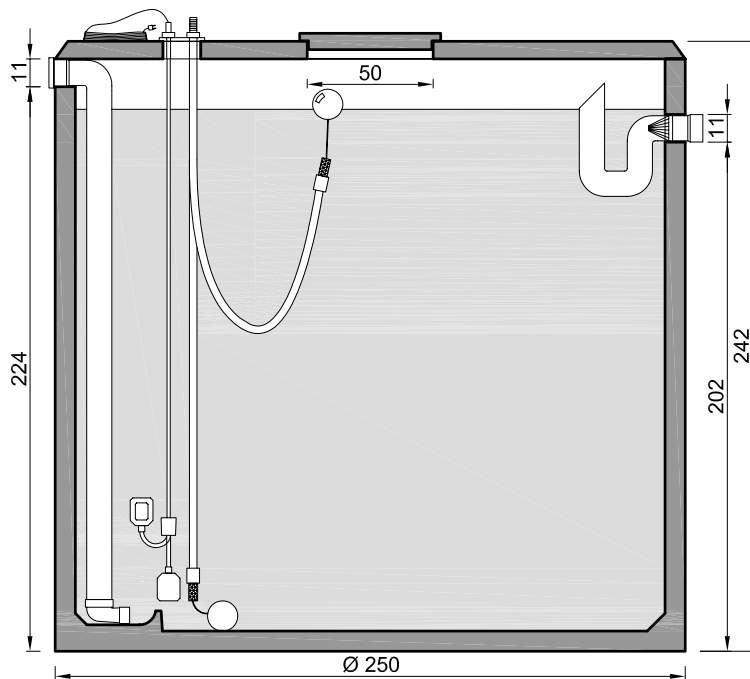

9.000 litres  
9.000 liters

Poids : 5.200 kg  
Gewicht : 5.200 kg

Tolérances dimensionnelles : 1,5%

Tolerantie op afmetingen : 1,5 %

**remacle** 

Rue sous la Ville, 8  
5150 FLORIFFOUX  
Tél. 081 / 44 88 88 - Fax 081 / 44 88 99  
www.remacle.be

**ASSAINISSEMENT : SANERING**

Plan : 04 / 700 / 33  
Date / Datum : 15 / 02 / 08  
Echelle / Schaal : 1/30